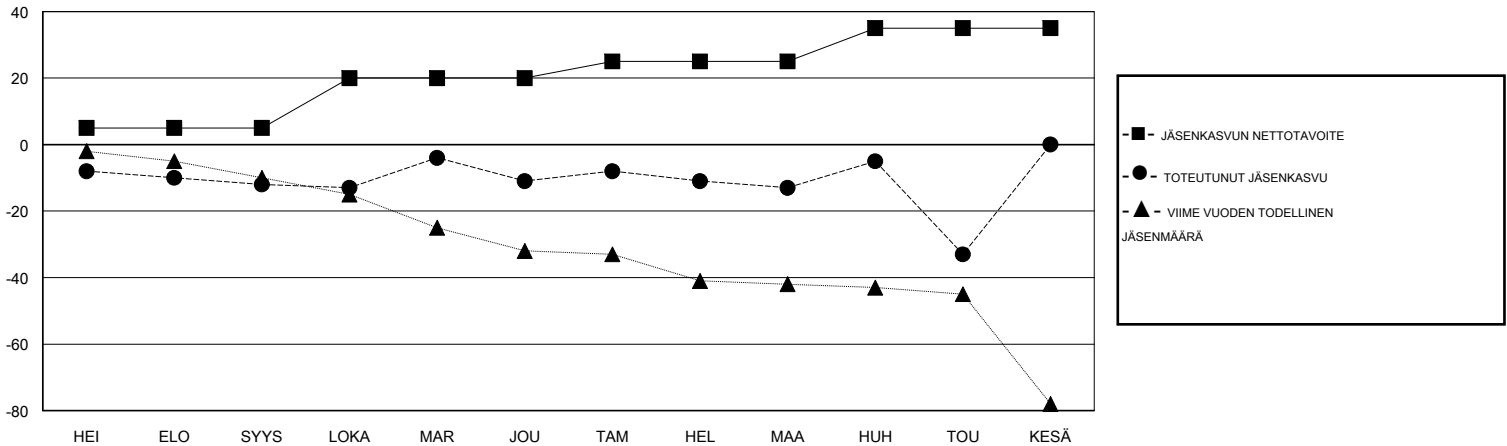

MONTHLY MEMBERSHIP PROGRESS REPORT

District 107 L

Results as of: 05/31/2019

GMT: ANTTI FORSELL

SIJAINI FINLAND

GMT VAALIPIIRI

Klubit				jäsenä			
TULOKSET 2018-2019				TULOKSET 2018-2019			
NELJÄNNES	UUDEN KLUBIN TAVOITE	UUDET KLUBIT	LOPETETUT KLUBIT	NELJÄNNES	JÄSENKASVUN NETTOTAVOITE	TOTEUTUNUT JÄSENKASVU	POISTETUT JÄSENET (mukaan lukien siirrot)
HEI/ELO/SYYS	0	0	0	HEI/ELO/SYYS	5	8	18
LOKA/MAR/JOU	0	0	0	LOKA/MAR/JOU	15	22	19
TAM/HEL/MAA	0	0	0	TAM/HEL/MAA	5	15	15
HUH/TOU/KESÄ	0	0	0	HUH/TOU/KESÄ	10	42	41

TAVOITTEET JA UUDET KLUBIT, KUMULATIIVINEN

TAVOITTEET JA JÄSENET, KUMULATIIVINEN

LAKKAUTETUT KLUBIT: 0

26 CLUBS OF 41 LISÄNNYT YHDEN TAI USEAMMAN UUTTA JÄSENTÄ

SUKUPUOLIJAKAUMA

MIES 784 (72.19%)
NAINEN 302 (27.81%)